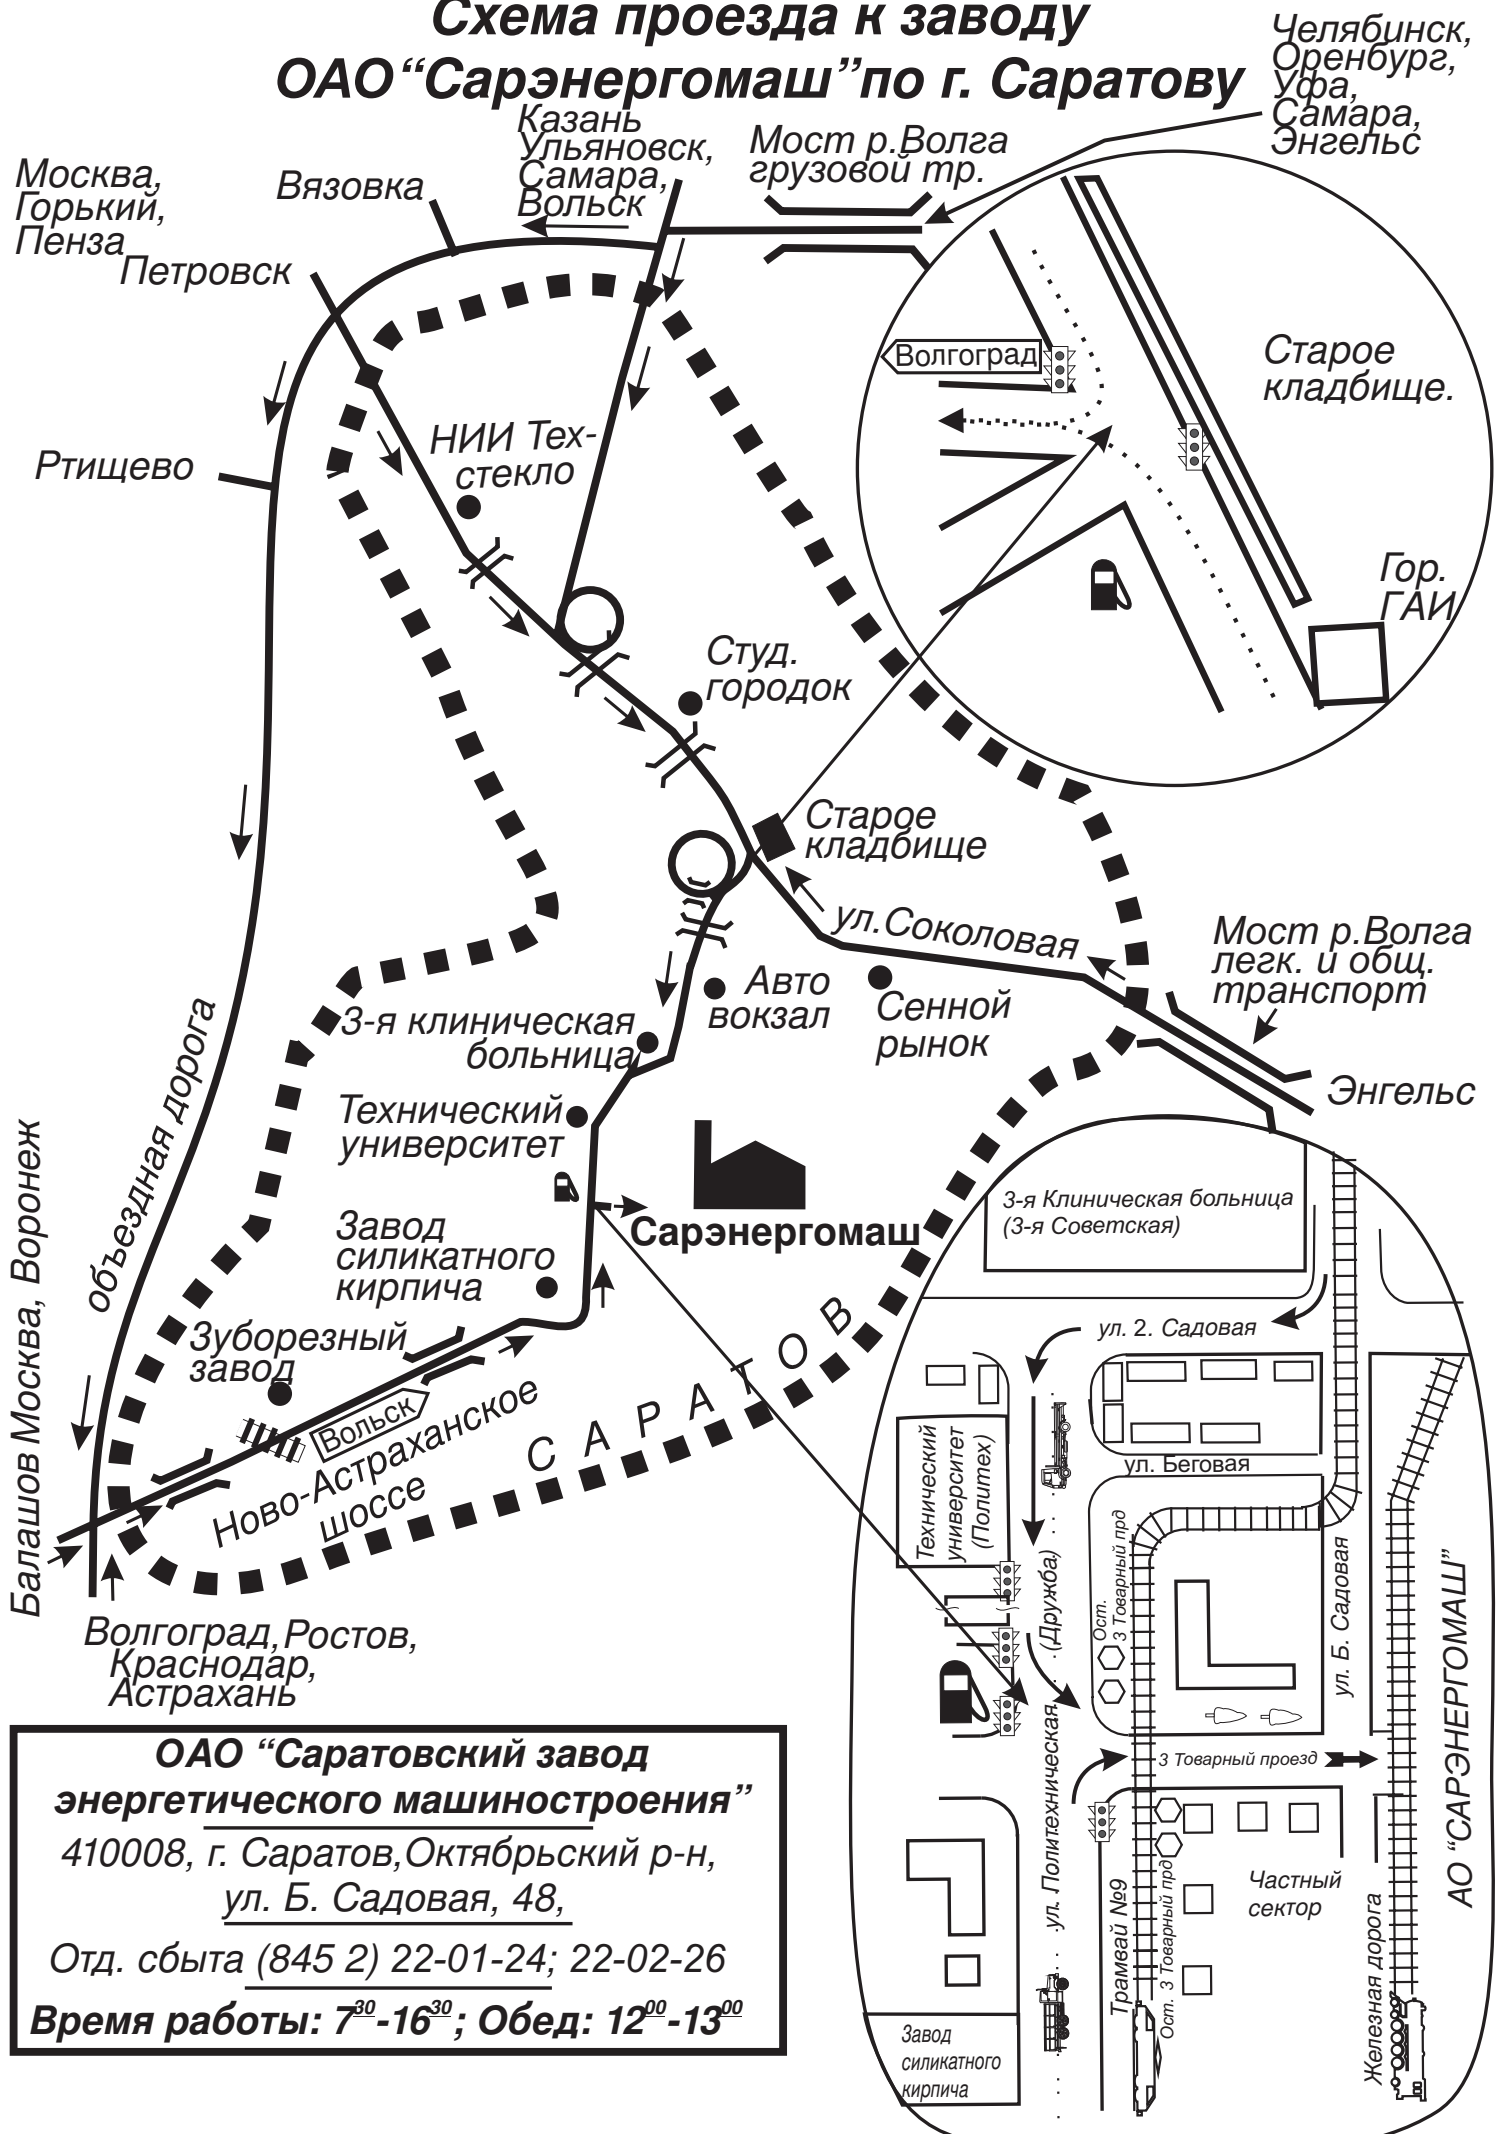

Схема проезда к заводу ОАО "Сарэнергомаш" по г. Саратову

ОАО "Саратовский завод энергетического машиностроения"
 410008, г. Саратов, Октябрьский р-н,
ул. Б. Садовая, 48,
 Отд. сбыта (845 2) 22-01-24; 22-02-26
Время работы: 7³⁰-16³⁰; Обед: 12⁰⁰-13⁰⁰